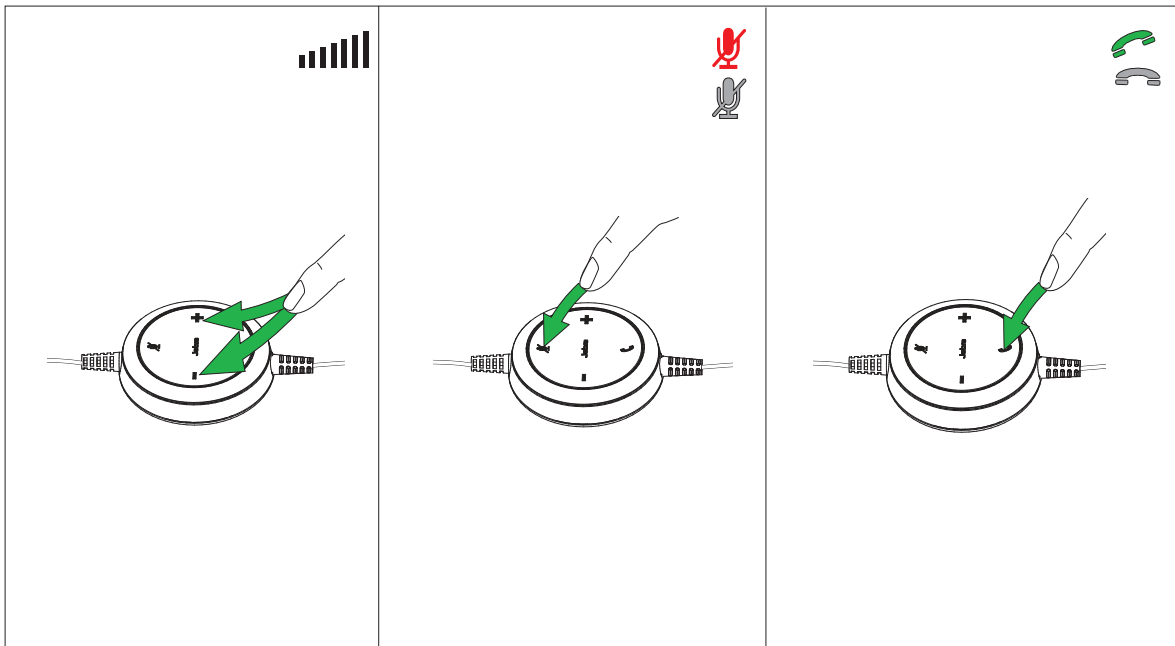

## JABRA EVOLVE™ 30 II headset Quick Start Guide

外箱·中箱 外箱·袋

MSIP-REM-GNS-ENC060

MADE IN CHINA  
MODEL(s): HSC060 / ENC060