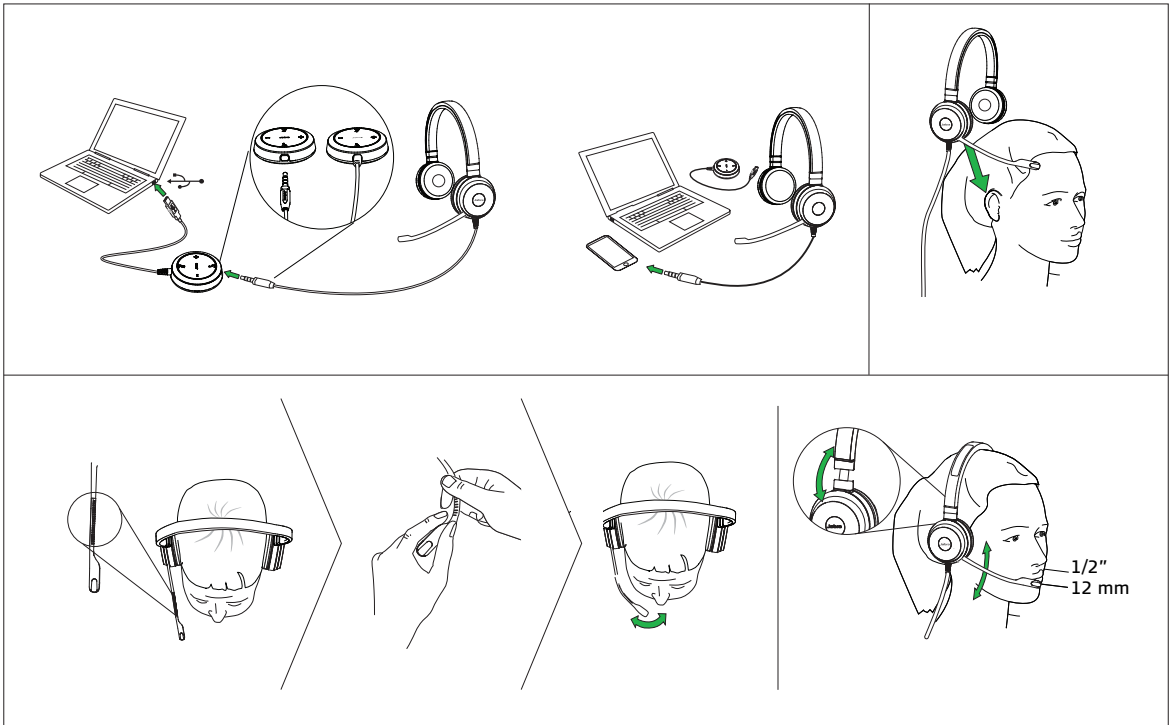

## JABRA EVOLVE™ 30 II headset Quick Start Guide

外箱·中箱 外箱·袋

MSIP-REM-GNS-ENC060

MADE IN CHINA  
MODEL(s): HSC060 / ENC060